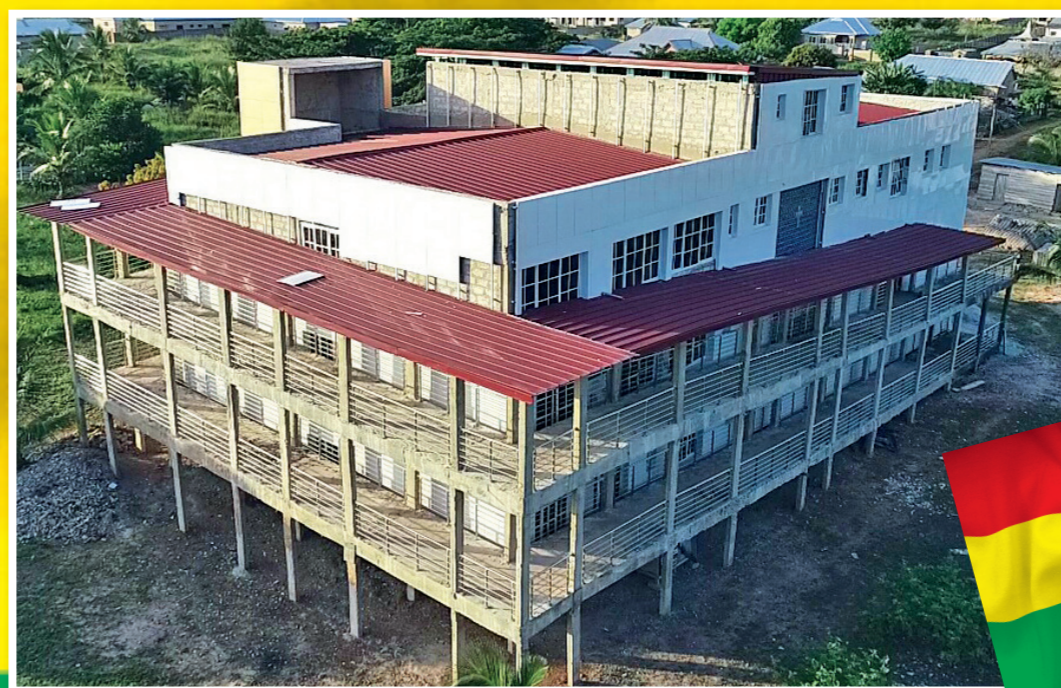

Einladung zum Benefiz- COUNTRY-ABEND

Fr., 9. Juni, 16.00 h, Gemeindeplatz Krenglbach
Krenglbacher Straße 9, 4631 Krenglbach

**SCHWUNGVOLL IN DEN FRÜHSOMMER
MIT L & A COUNTRY & FOLK & MUSIC!**

**Genießen und dabei Gutes tun: Benefiz-
veranstaltung zugunsten des Projektes
„Gesundheitszentrum MARY QUEEN OF
LOVE“ in Kintampo, GHANA**

Förderverein
Mary Queen of Love Healthcentre
4650 Edt bei Lambach, Sperr 7, +43 664 1850815

Spendenkonto BAWAG PSK:

IBAN AT03 6000 0404 1010 8820
BIC BAWAATWW

Danke für Ihre Spende!

**WAS WIR MÖCHTEN: eine zusätzliche, verbesserte
Gesundheitsversorgung in Kintampo zu entwickeln.**