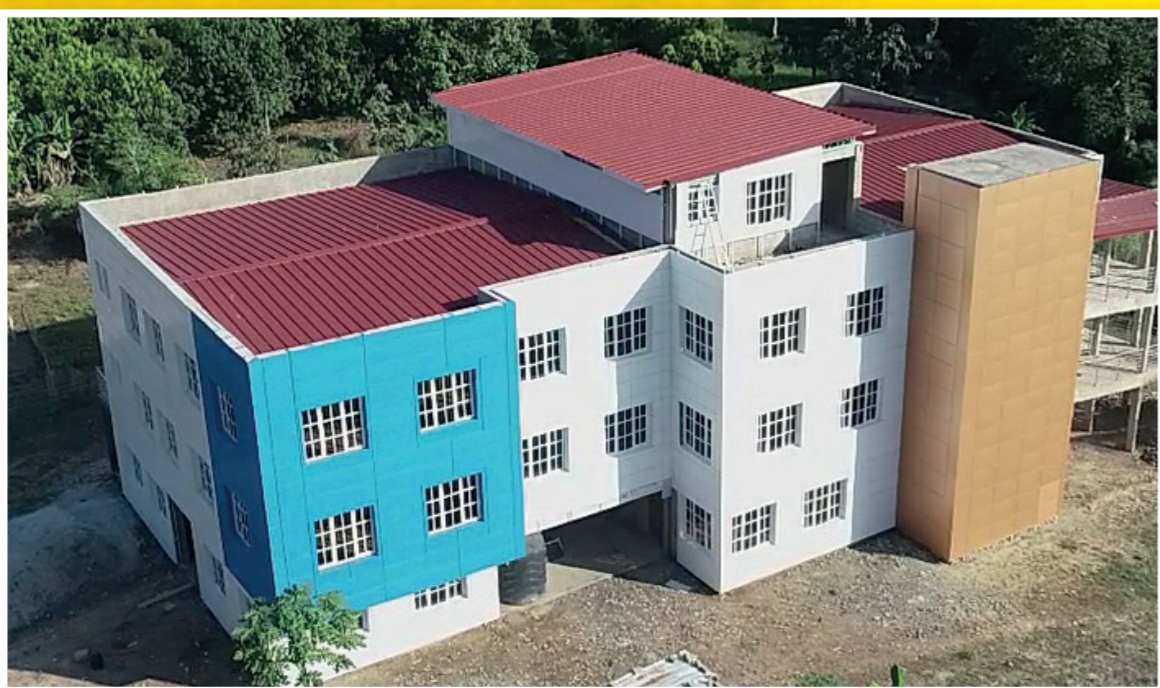

Einladung zum Benefiz- COUNTRY-ABEND

Fr., 9. Juni, 16.00 h, Gemeindeplatz Krenglbach
Krenglbacher Straße 9, 4631 Krenglbach

**SCHWUNGVOLL IN DEN FRÜHSOMMER
MIT L & A COUNTRY & FOLK & MUSIC!**

**Genießen und dabei Gutes tun: Benefiz-
veranstaltung zugunsten des Projektes
„Gesundheitszentrum MARY QUEEN OF
LOVE“ in Kintampo, GHANA**

Förderverein
Mary Queen of Love Healthcentre
4650 Edt bei Lambach, Sperr 7, +43 664 1850815

Spendenkonto BAWAG PSK:

IBAN AT03 6000 0404 1010 8820
BIC BAWAATWW

Danke für Ihre Spende!

**WAS WIR MÖCHTEN: eine zusätzliche, verbesserte
Gesundheitsversorgung in Kintampo zu entwickeln.**